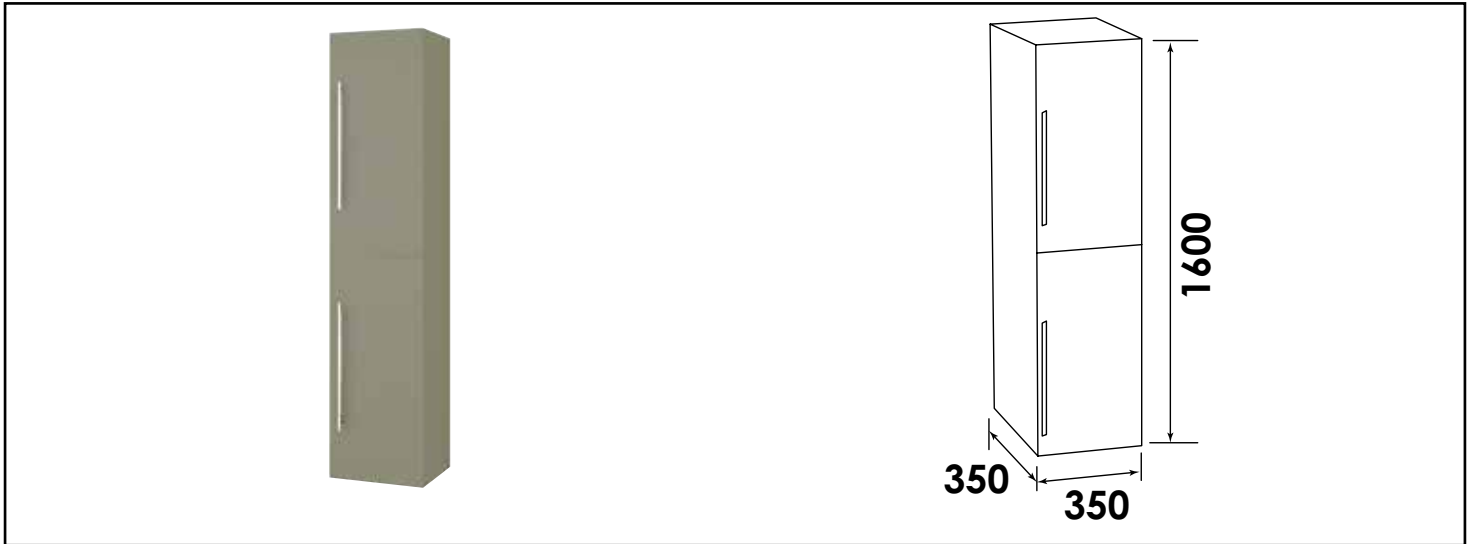

Référence : **403011313**

COLONNE À SUSPENDRE NEW YORK - LARGEUR 35CM - COLORIS VERT MENTHE - 2 PORTES

<p>CARACTÉRISTIQUES</p>	<p>Colonne à suspendre Finition : vert menthe Dimensions : Largeur : 35cm x Profondeur : 35cm x Hauteur : 160cm 2 Portes réversibles à fermeture amortie Poignées métal finition chromée mat Caisson, façade et côtés en panneaux mélaminés hydrofuge, épaisseur : 16mm Accessoires fournis : 3 étagères intérieures Livré pré-monté, sans visserie de fixation murale Fabrication européenne Norme PEFC</p>
<p>APPLICATIONS</p>	<p>Equipement de salle de bain</p>
<p>CONDITIONS D'UTILISATION</p>	<p>Convient uniquement pour l'application prescrite</p>
<p>COMPATIBILITÉ</p>	<p>Veiller à l'encombrement nécessaire au montage et à la pose du meuble</p>
<p>PRÉCAUTION D'EMPLOI</p>	<p>Le montage et l'installation doivent être fait dans le respect des règles de l'art.</p>
<p>SPECIFICATIONS D'INSTALLATION</p>	<p>Permet l'équipement sanitaire des salles de bains et cuisine.</p>
<p>PRESCRIPTION DE POSE</p>	<p>N'est pas adapté pour une application autre que celle décrite ci-dessus. Notre garantie porte sur les défauts de matière ou de fabrication et s'applique dans les conditions définies par le fabricant. La garantie ne couvre pas les consommables, l'usure normale, les pièces mobiles, les dommages dus aux chocs</p>
<p>PRESCRIPTION DE POSE</p>	<ul style="list-style-type: none"> • Livré pré-monté, 3 Etagères fournies. • De conception française et de fabrication européenne